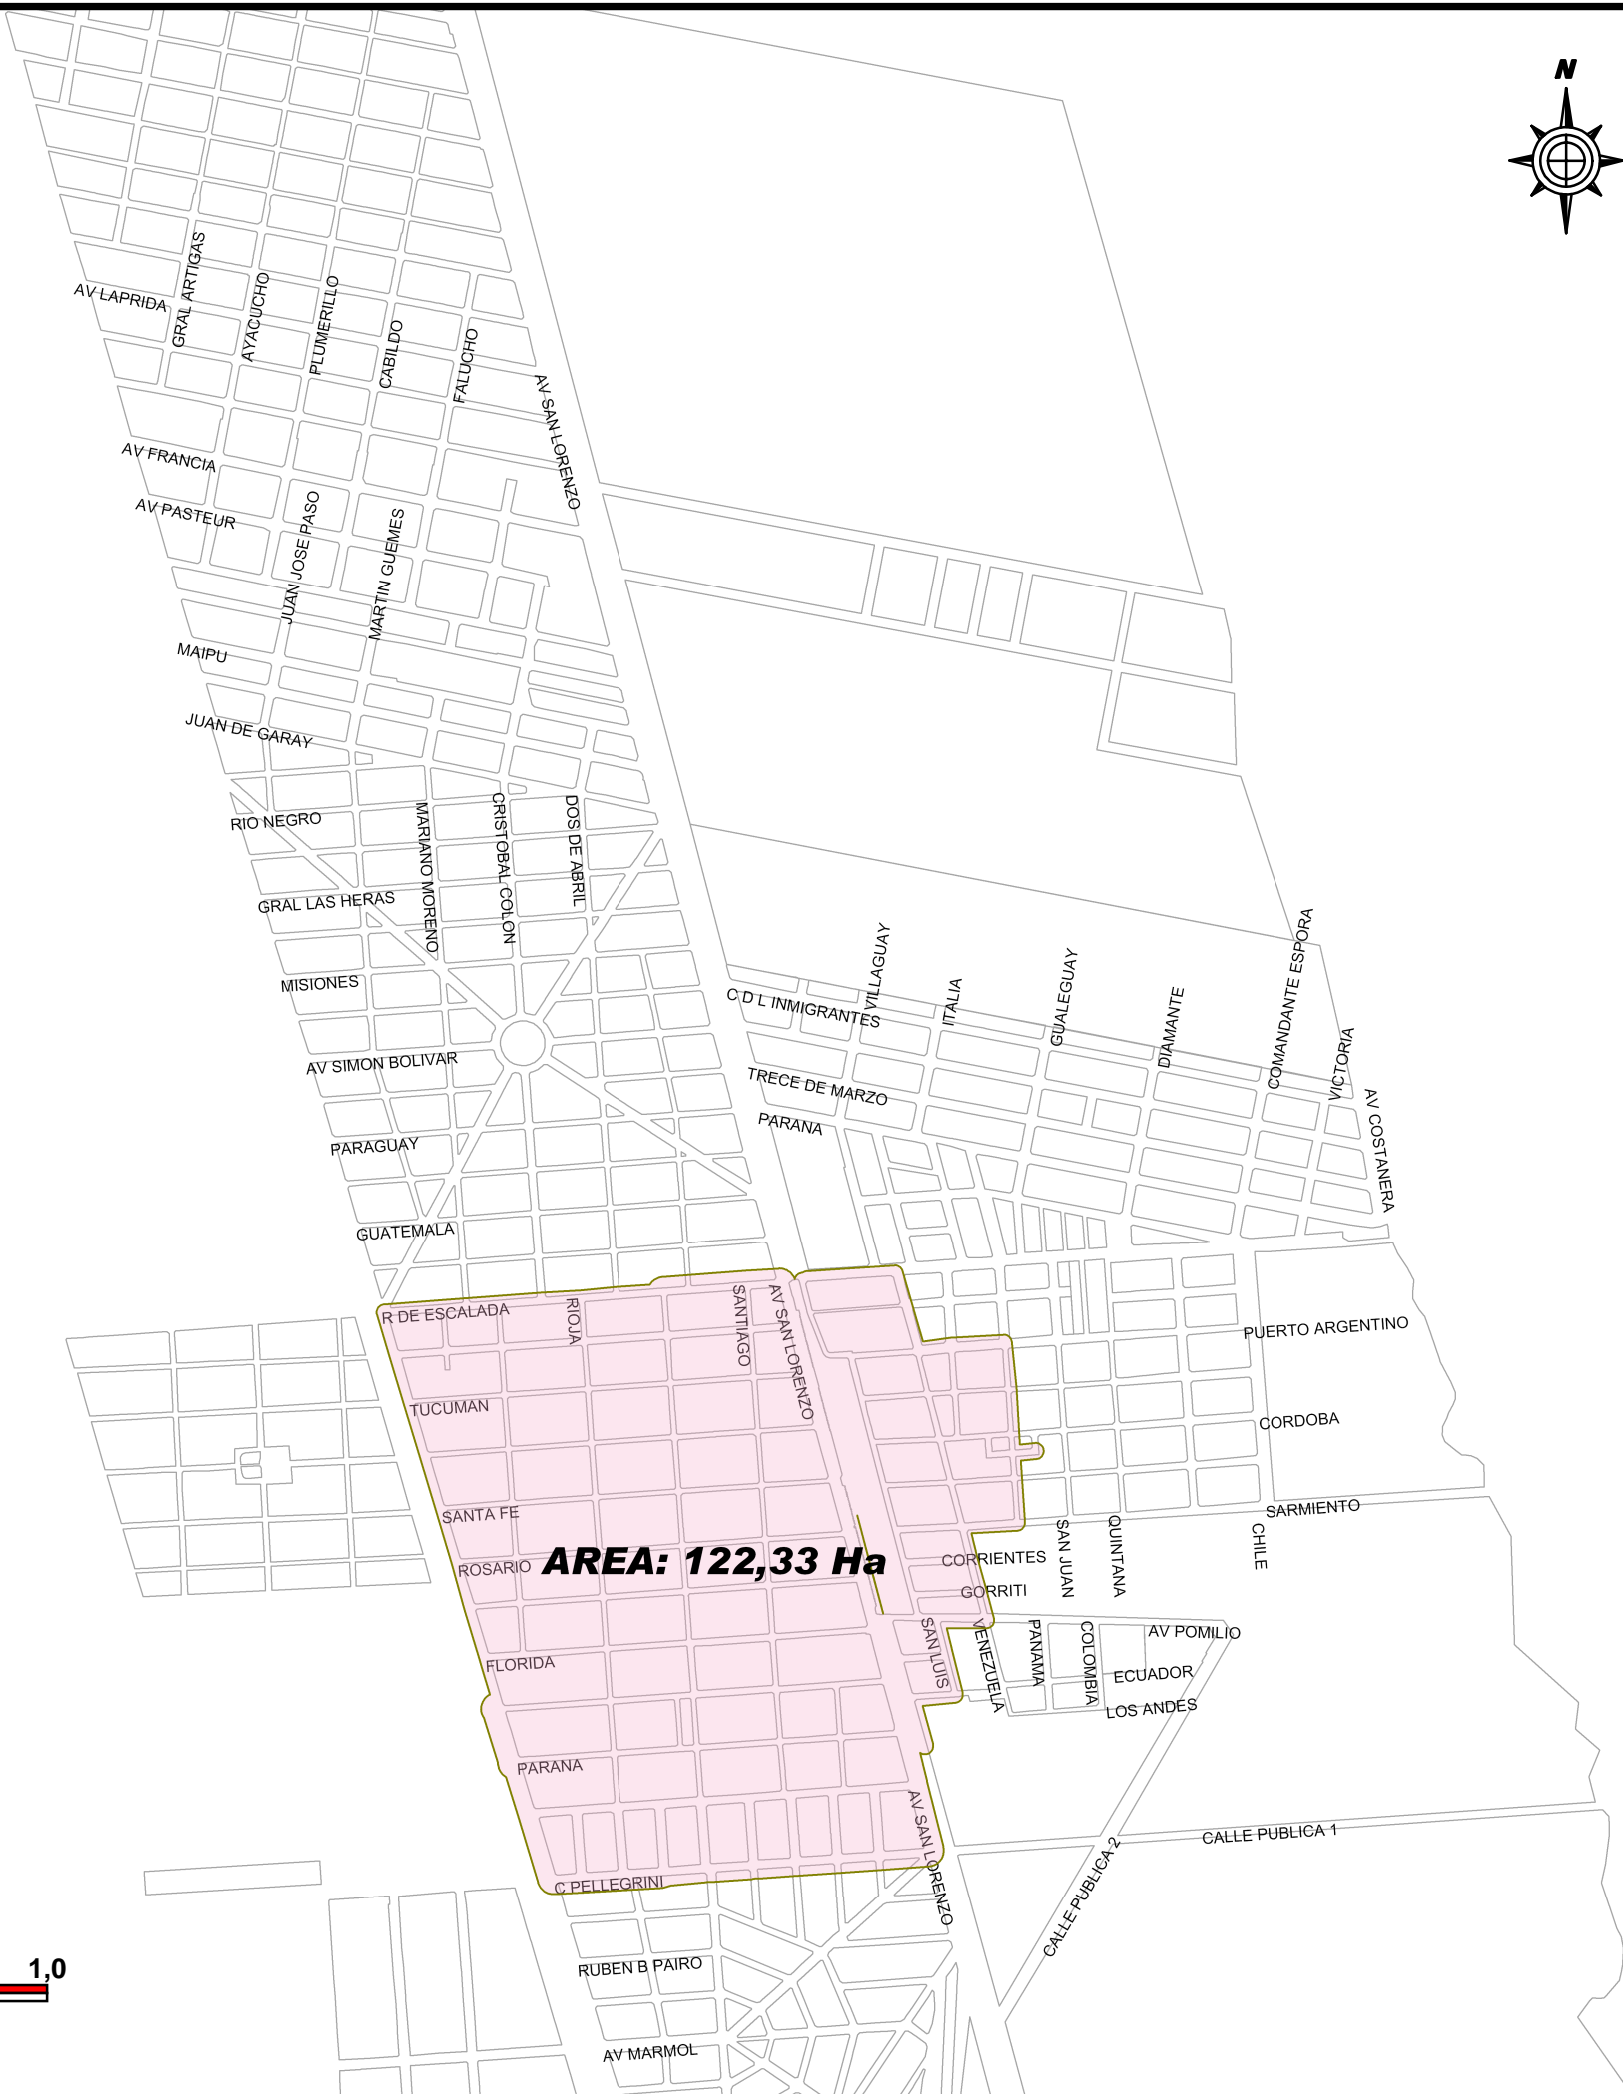

## Referencias

RADIO SERVIDO ASSA

**AREA: 122,33 Ha**

## Cloaca Radio Servido a Diciembre 2017

Distrito: Capitán Bermudez

Region ASSA: Sur

Escala: 1:15.000

Enero de 2018

Documento:  
1/1