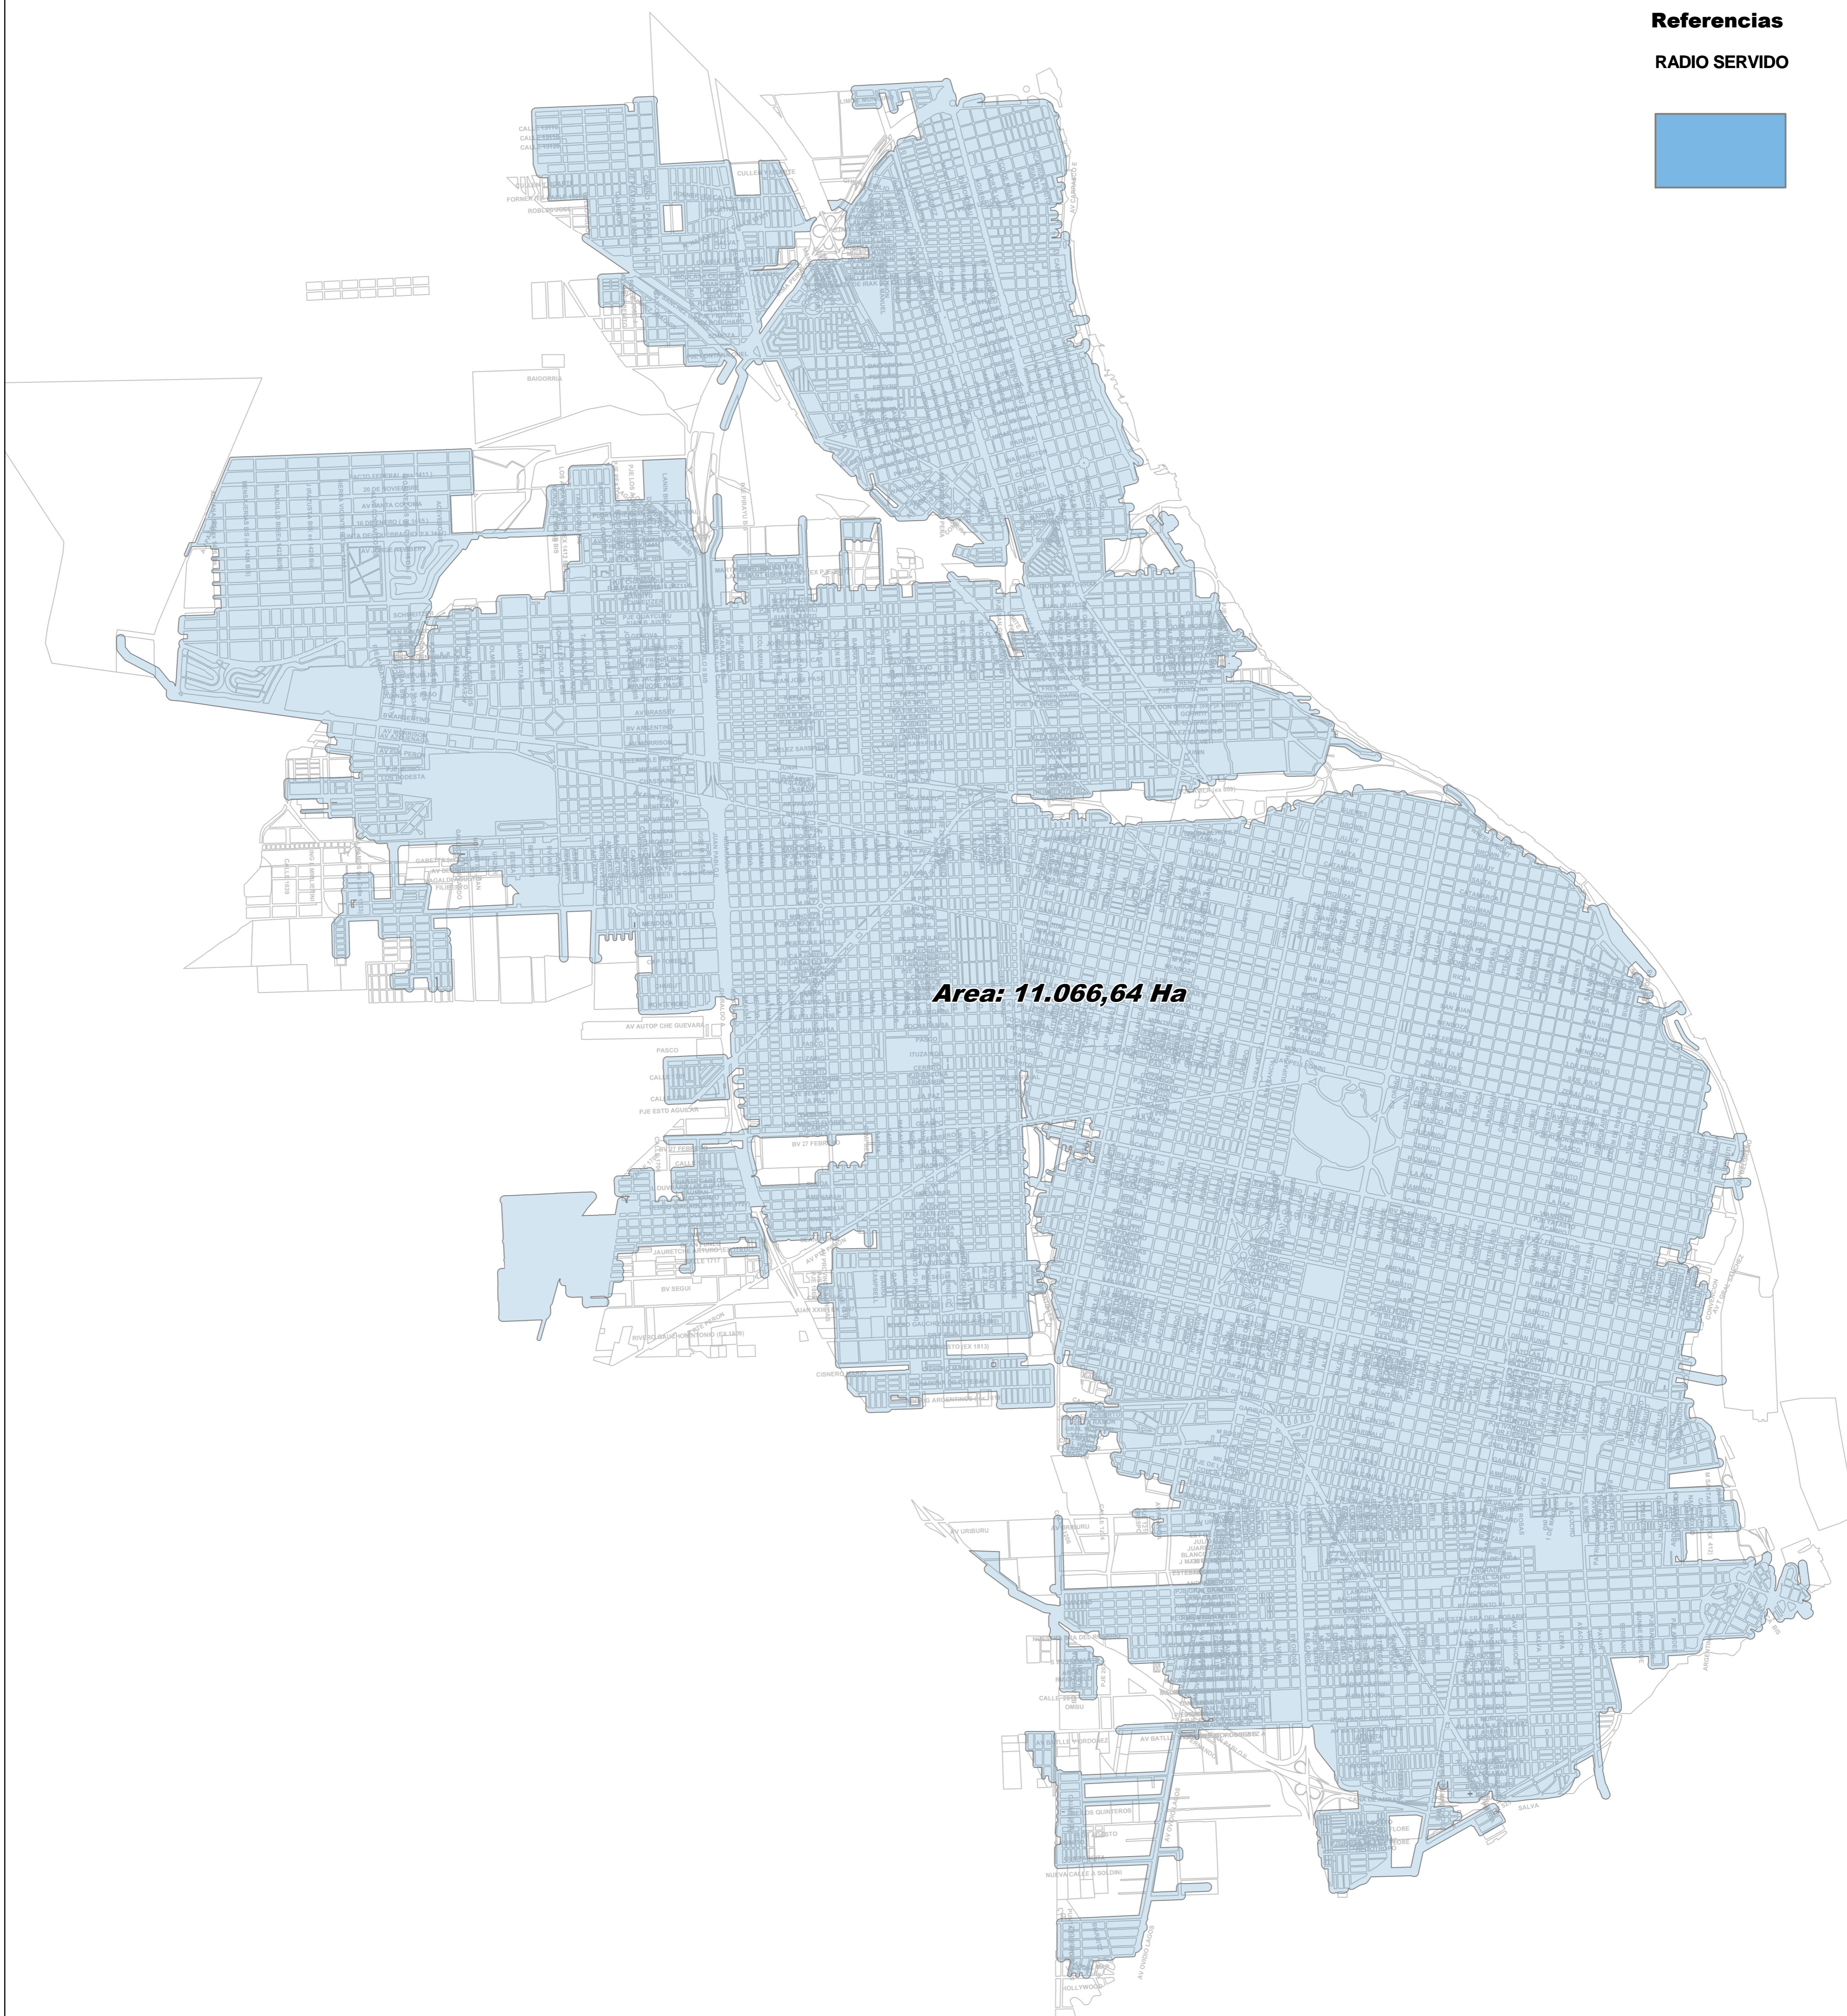

ROSARIO RED AGUA

Radio Servido

Referencias

RADIO SERVIDO

Area: 11.066,64 Ha