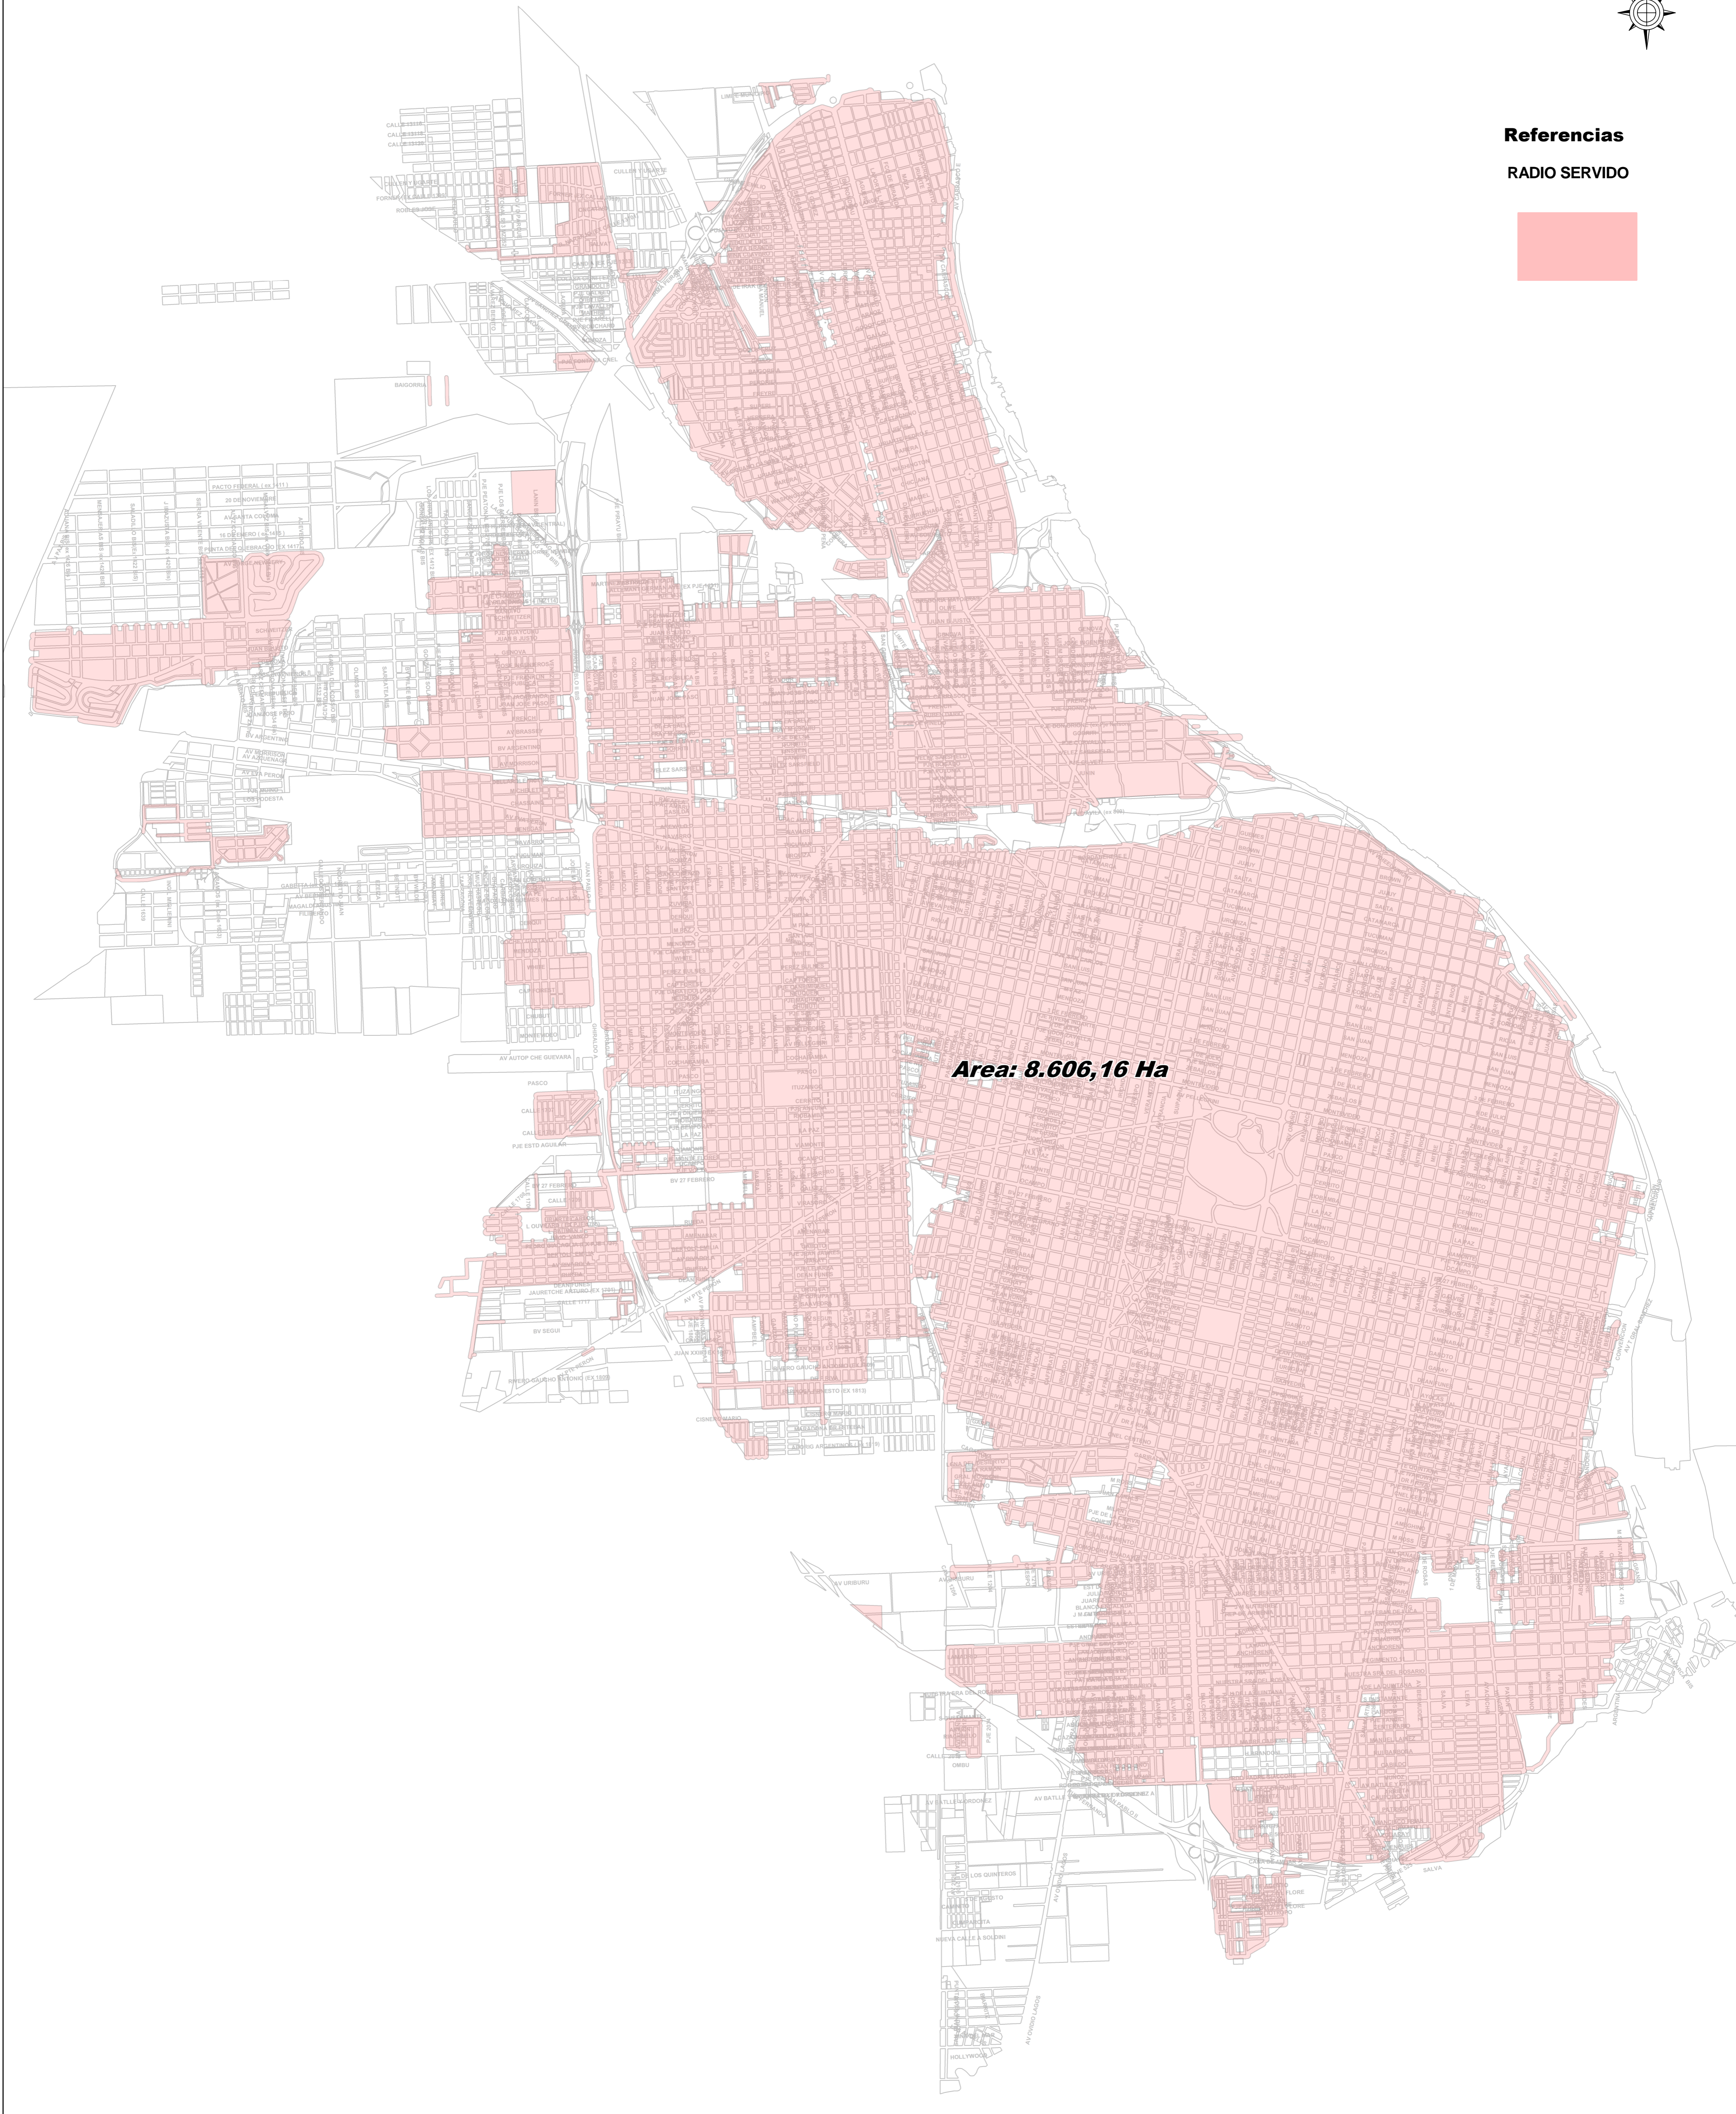

# ROSARIO RED CLOACA

## Radio Servido

### Referencias

RADIO SERVIDO

Area: 8.606,16 Ha