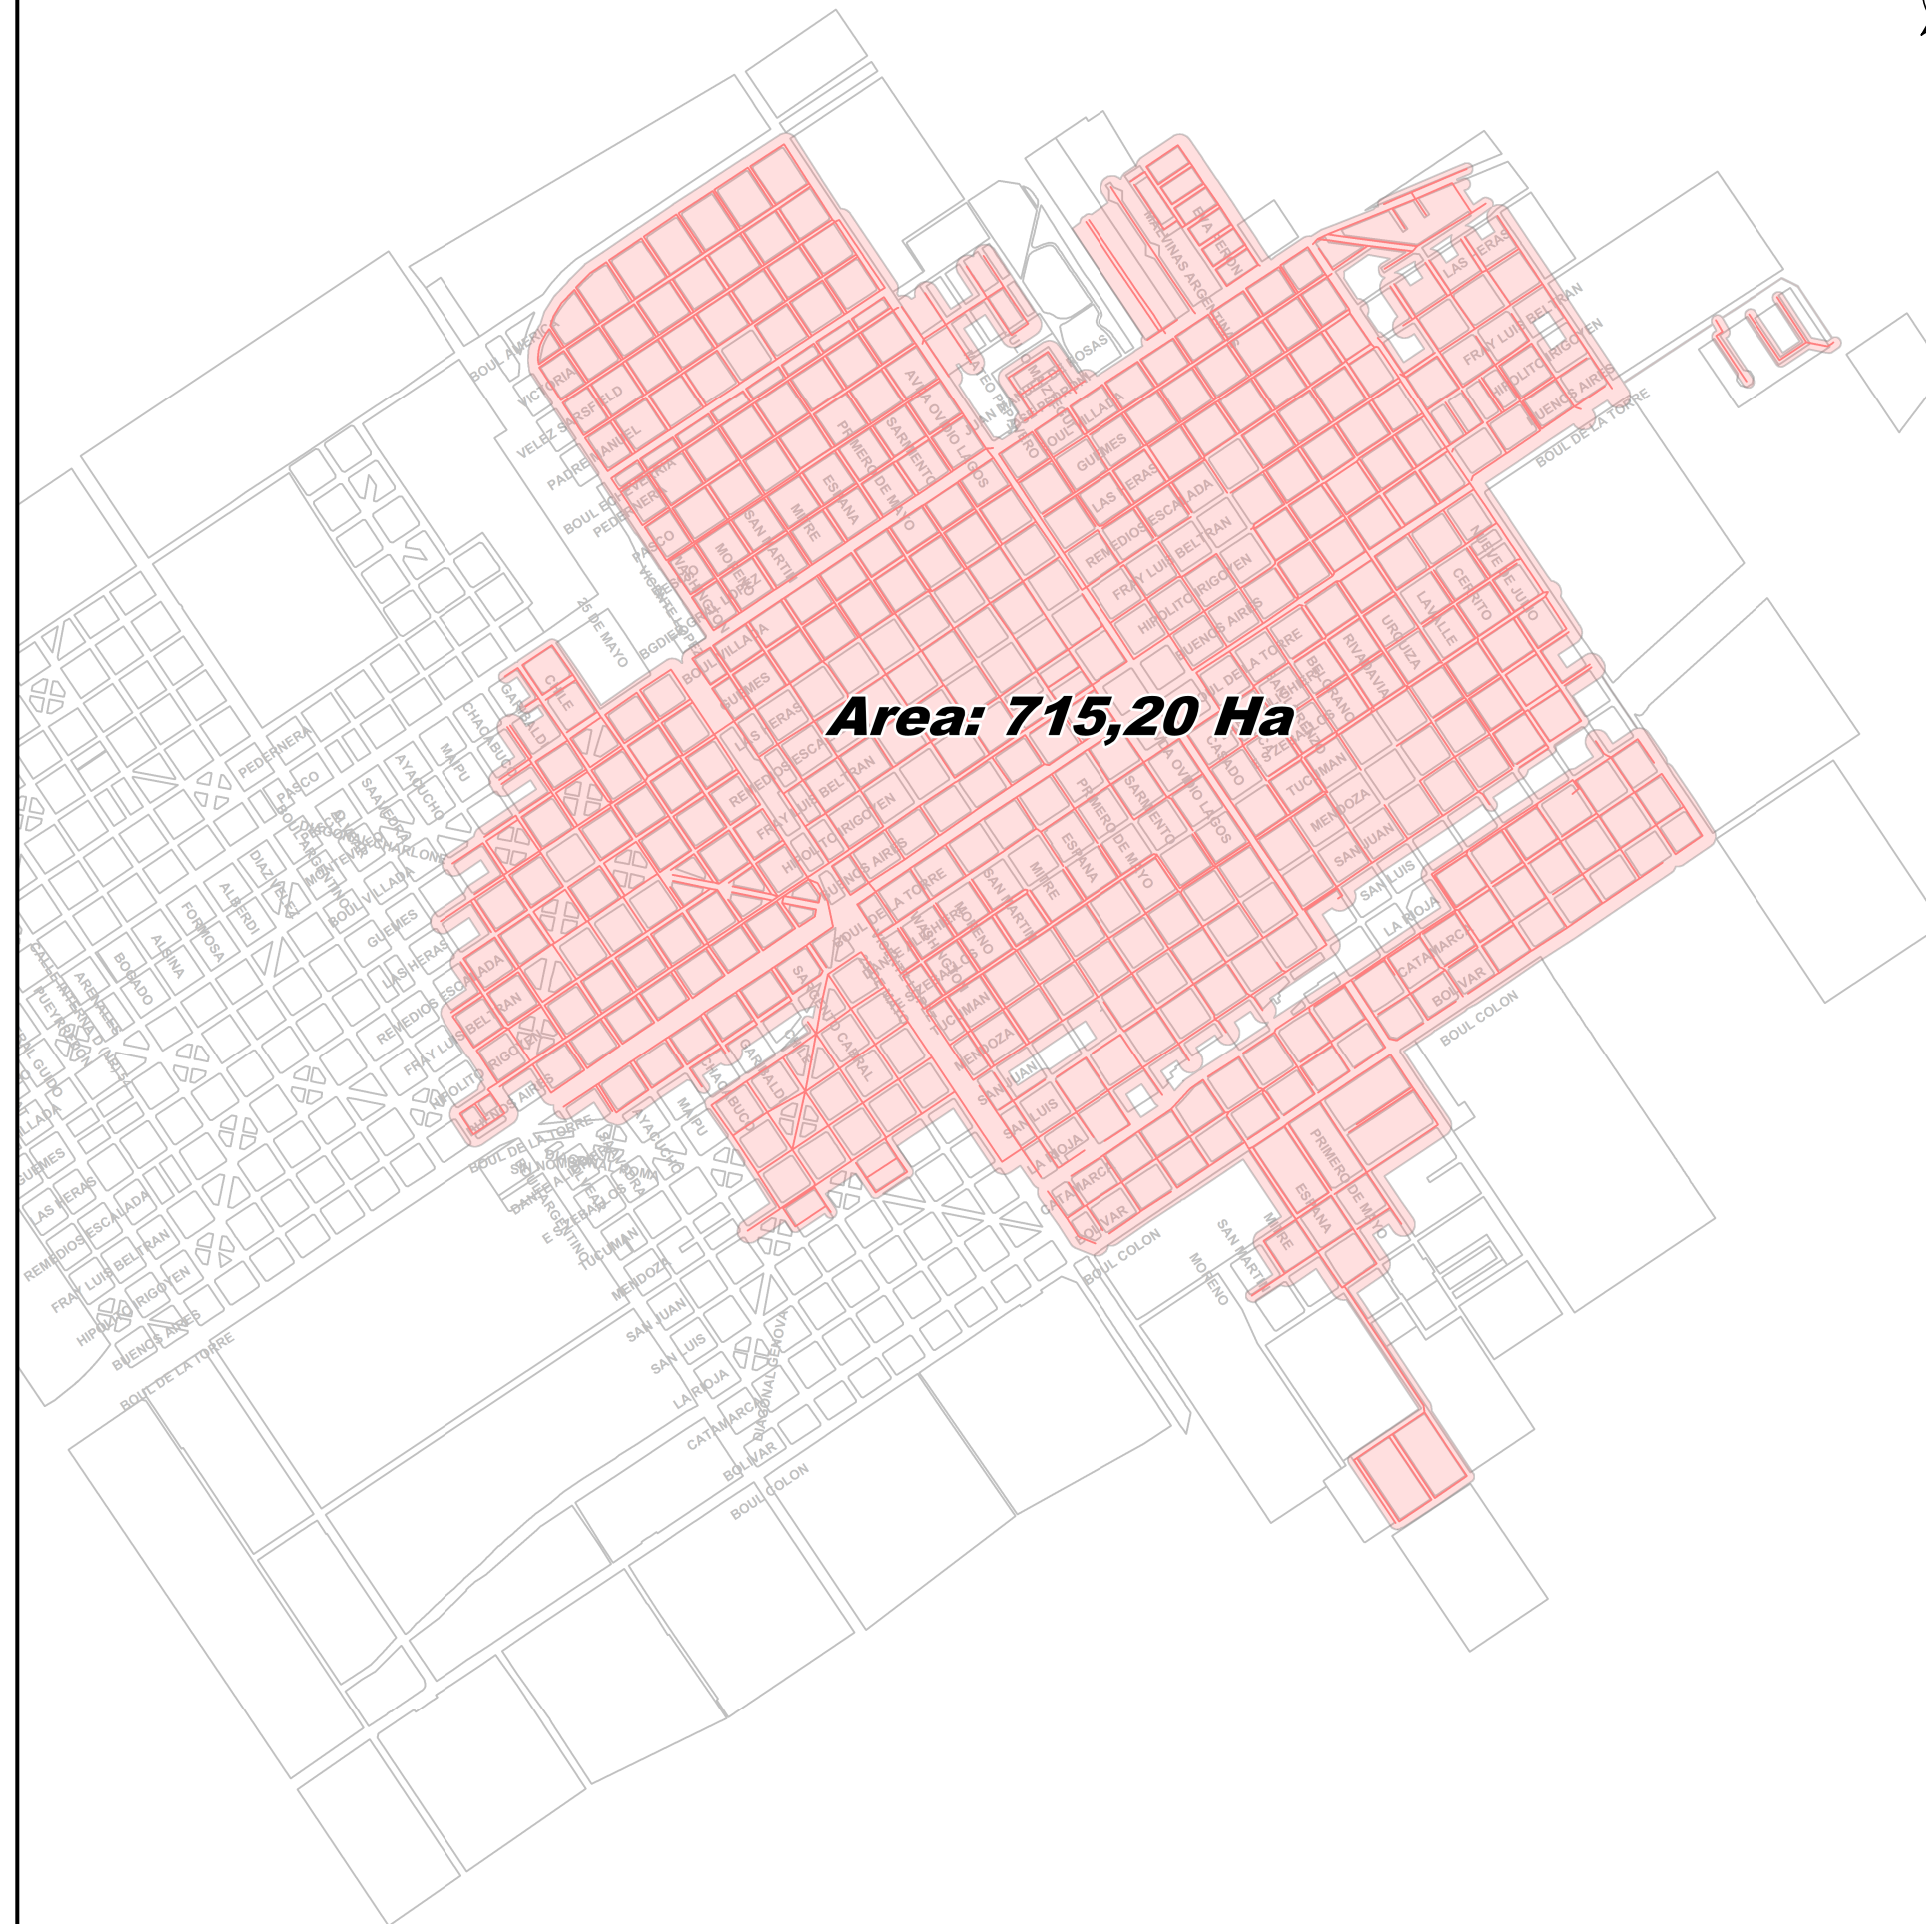

Referencias

RADIO SERVIDO

Area: 715,20 Ha

Cloaca
Radio Servido a Diciembre del año 2020

Distrito: Casilda

Región ASSA: **Sur**

Escala: **1:15.000**

Enero de 2021