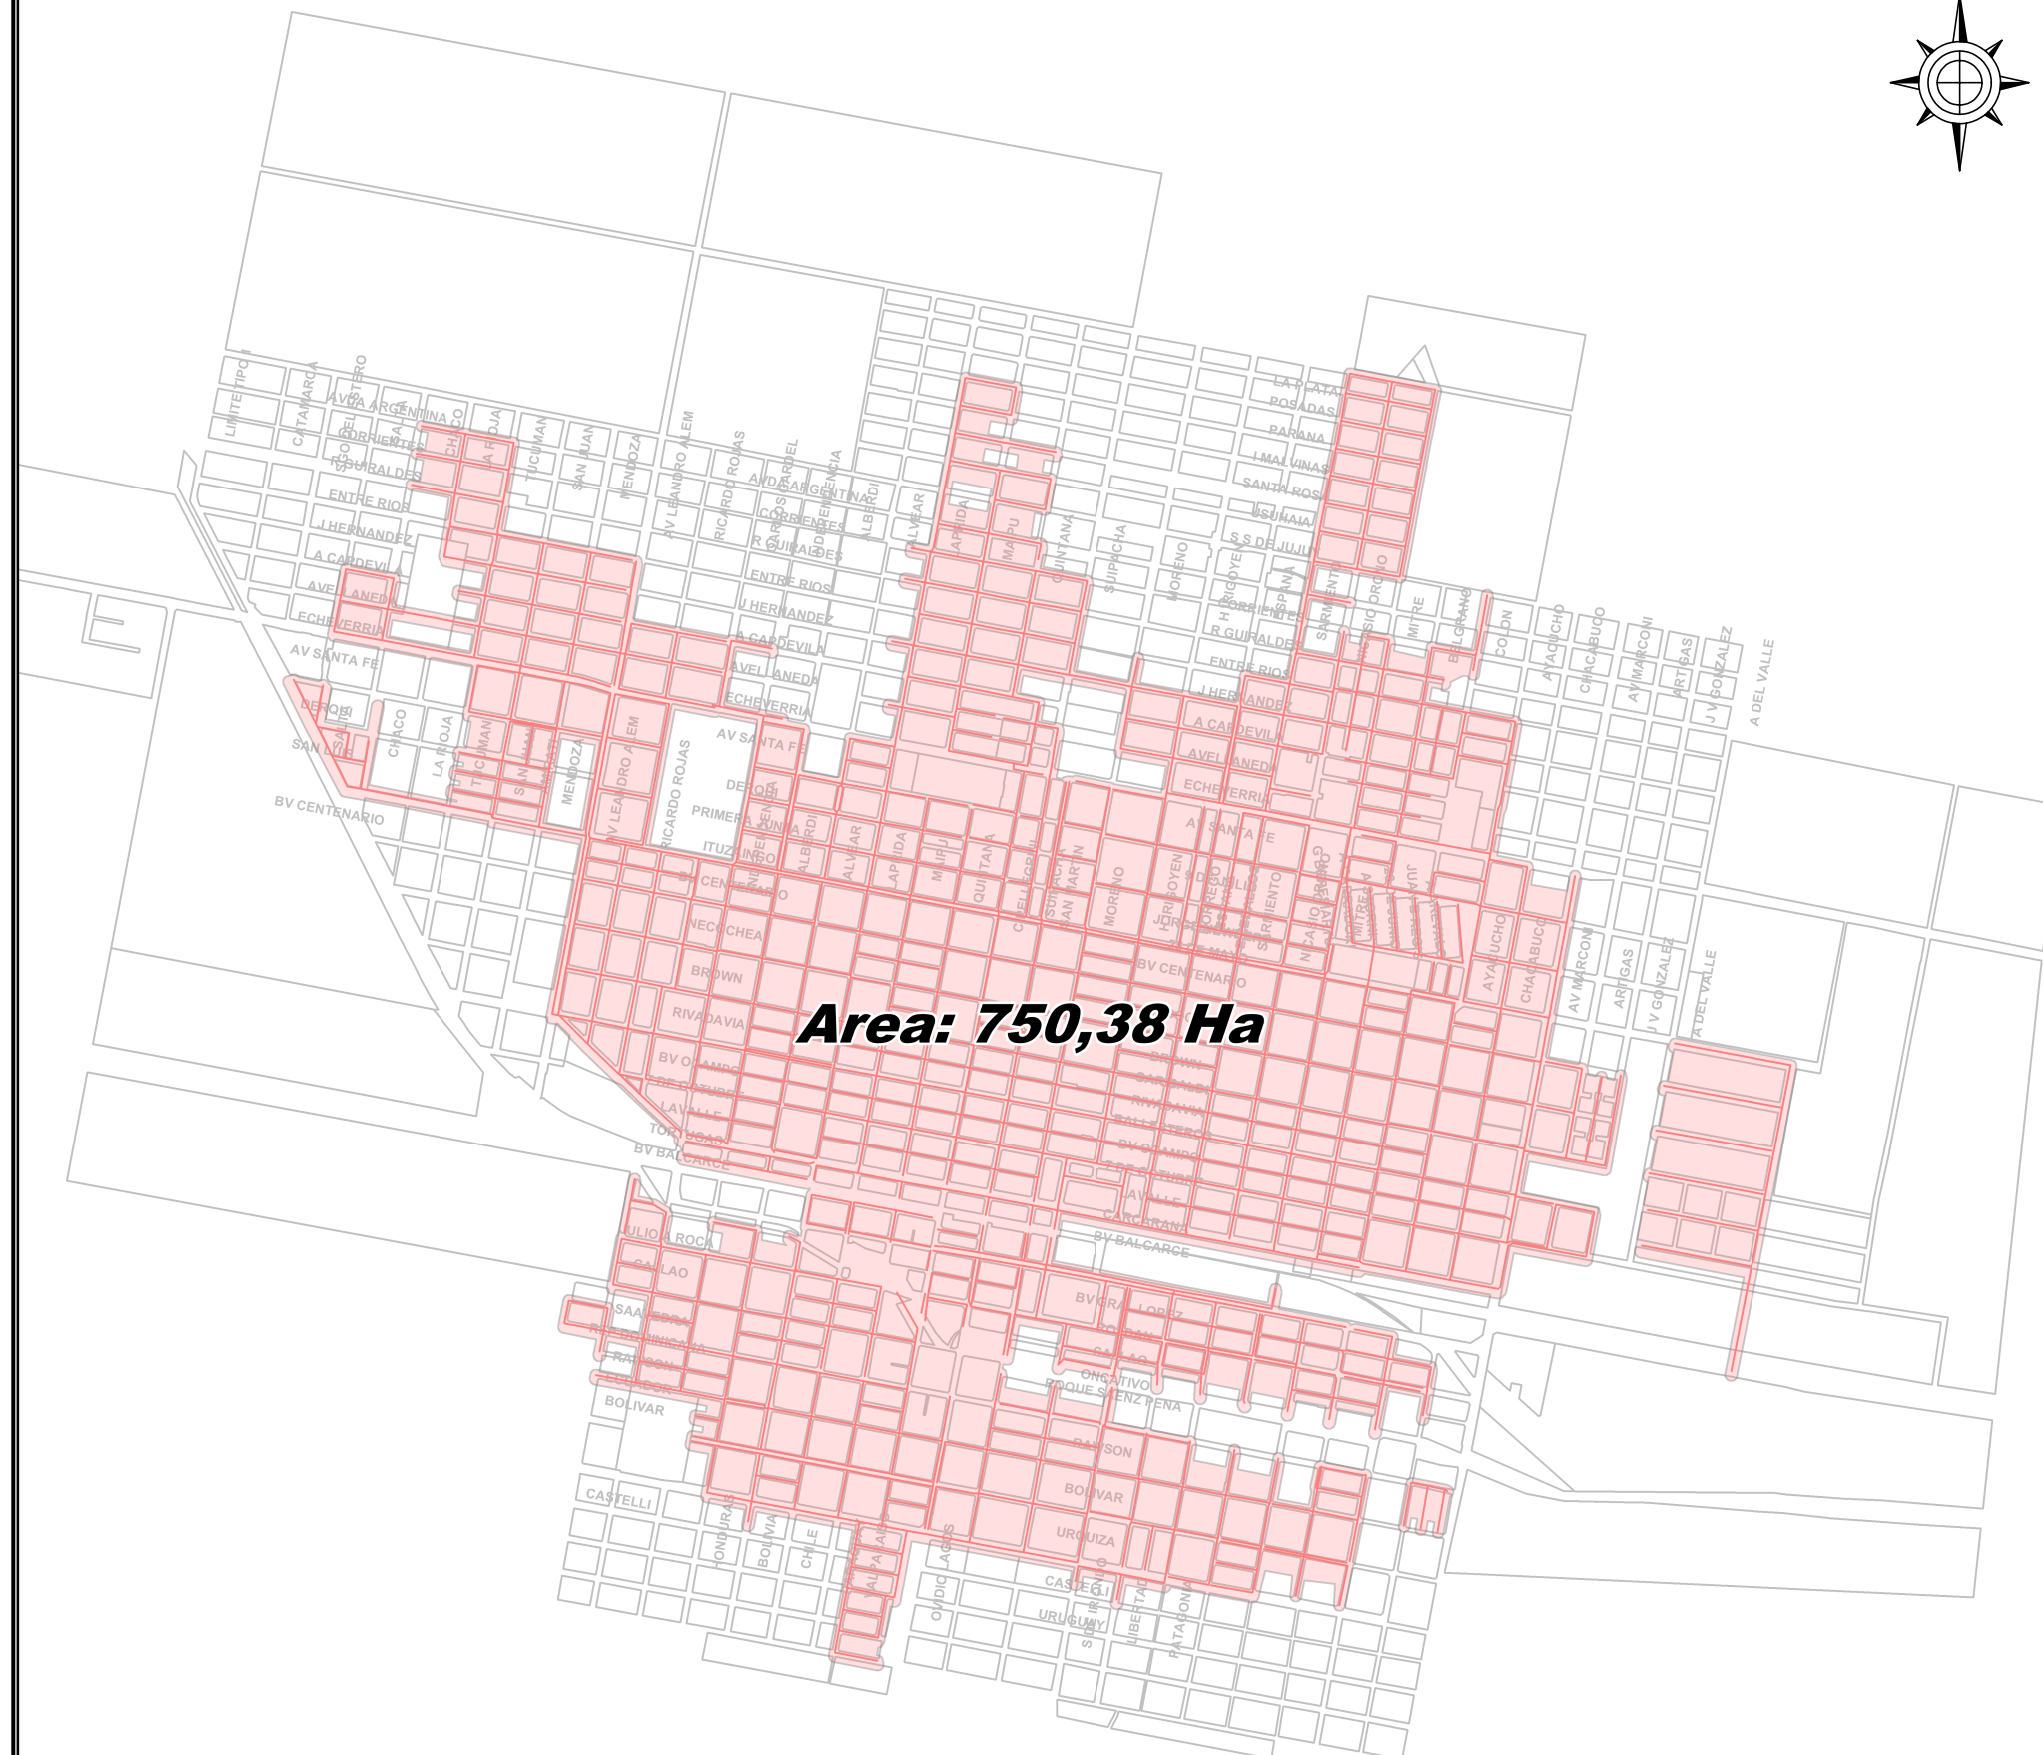

Referencias

RADIO SERVIDO

Area: 750,38 Ha

Cloaca
Radio Servido a Diciembre del año 2020

Distrito: Cañada de Gomez

Región ASSA: **Sur**

Escala: **1:15.000**

Enero de 2021